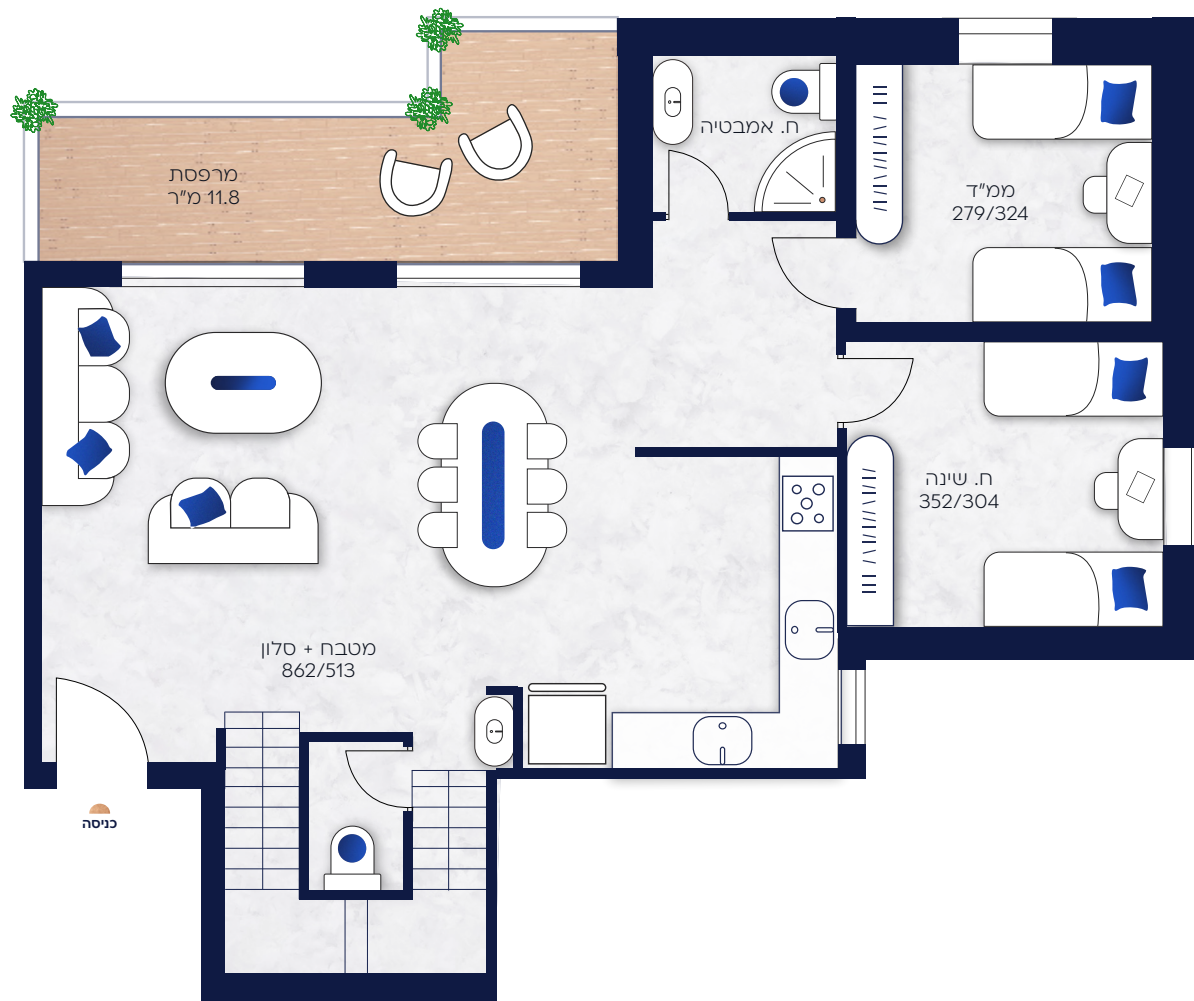

בניין: C

קומה: 08 | דירה: 46

מספר חדרים | 5

שטח דירה | 159.4 (D) מ"ר

שטח מרפסות סה"כ | 23.5 מ"ר

רחוב חזו"א

רחוב טולדנו

**URBAN**

רמת שלמה, ירושלים

**C46**

דופלקס קומה 2

בניין: C

קומה: 09 | דירה: 46

מספר חדרים | 5

שטח דירה | 159.4 (D) מ"ר

שטח מרפסות סה"כ | 23.5 מ"ר