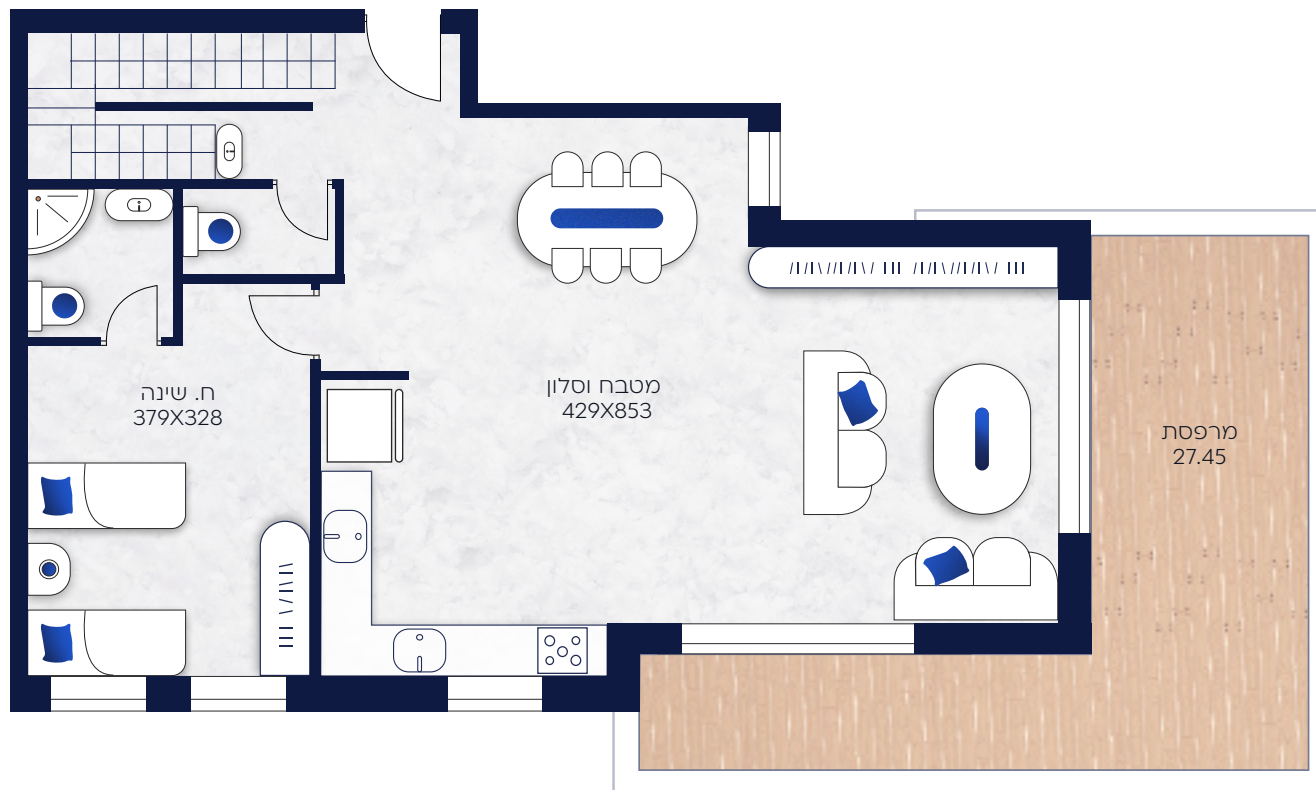

בניין: C

קומה: 08 | דירה: 44

מספר חדרים | 6

שטח דירה | 168.1 (D) מ"ר

שטח מרפסות סה"כ | 51.15 מ"ר

רחוב חזו"א

רחוב טולדנו

כניסה

ח. שינה  
379X328

מטבח וסלון  
429X853

מרפסת  
27.45

JURBAN

רמת שלמה, ירושלים

C44

דופלקס קומה 2

בניין: C

קומה: 09 | דירה: 44

מספר חדרים | 6

שטח דירה | 168.1 (D) מ"ר

שטח מרפסות סה"כ | 51.15 מ"ר

רחוב חזו"א

רחוב טולדנו