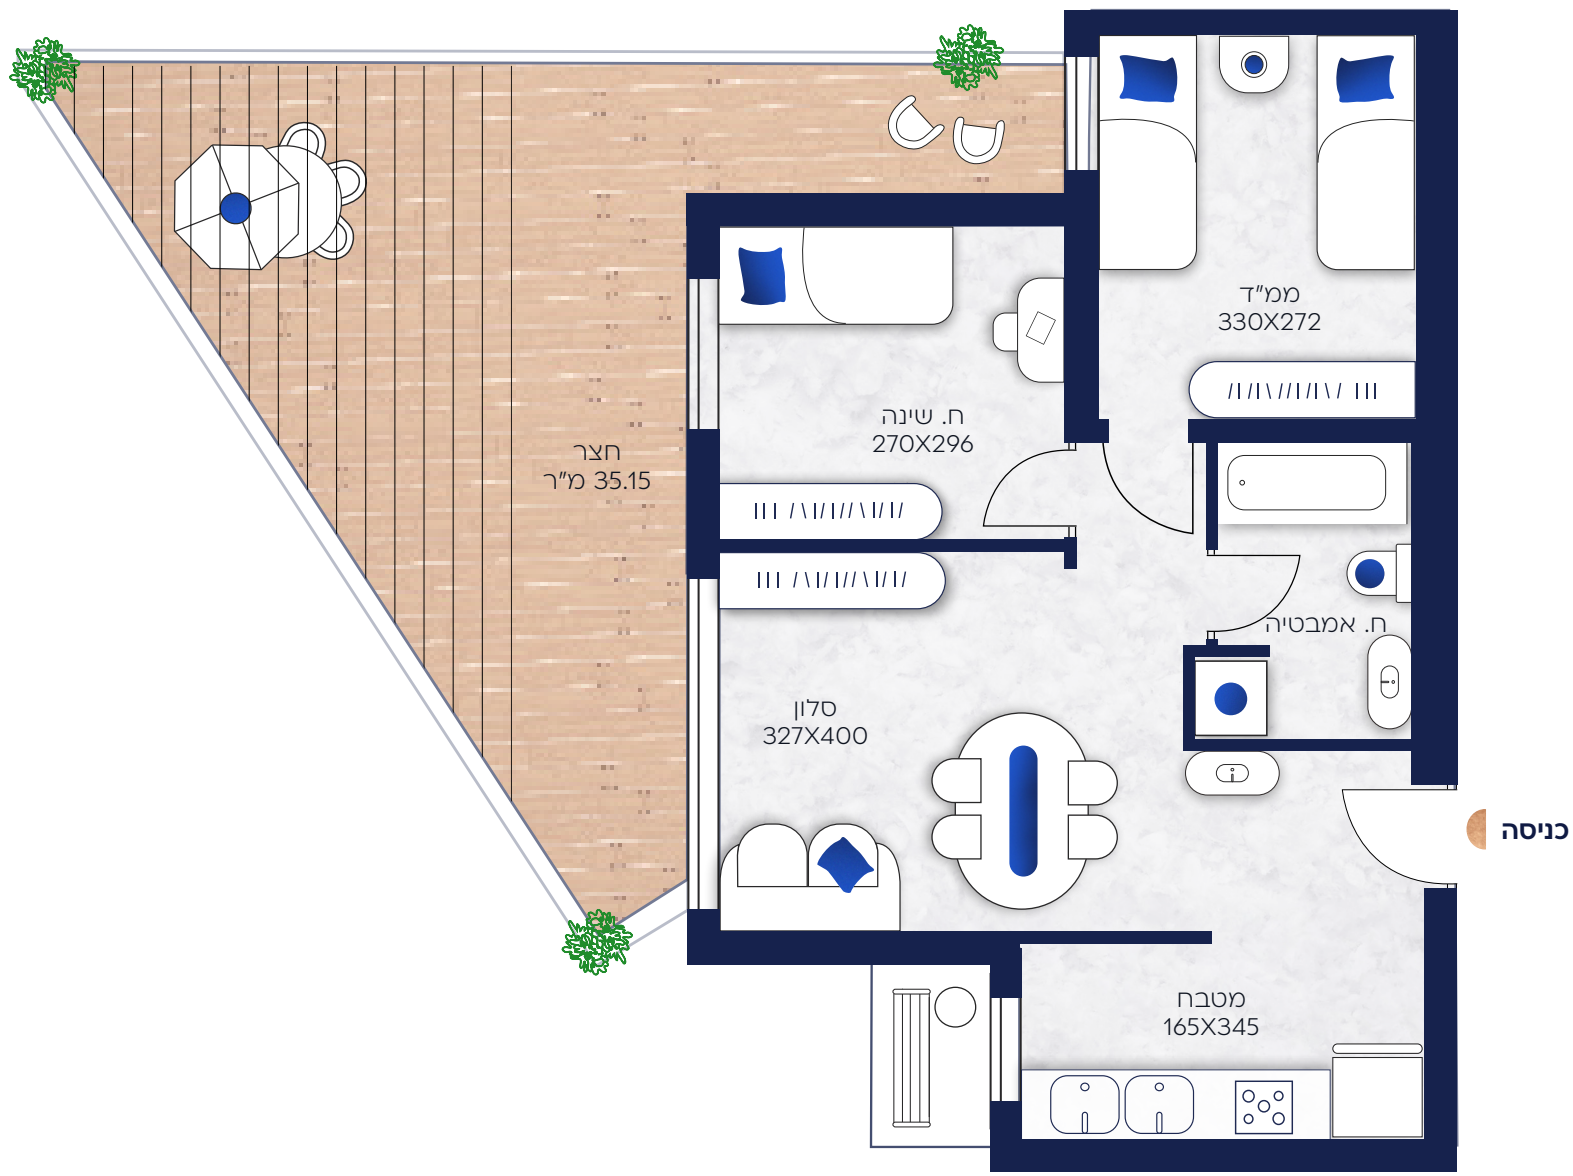

# B6

J URBAN

רמת שלמה, ירושלים

בית ירושלמי  
מעל ומעבר

JURBAN

רמת שלמה, ירושלים

B6

דירת גן

בניין: B

קומה: 01 | דירה: 06

מספר חדרים | 3

שטח דירה | 57.5 מ"ר

שטח חצר | 35.15 מ"ר

כניסה

רחוב חזו"א

רחוב טולדנו